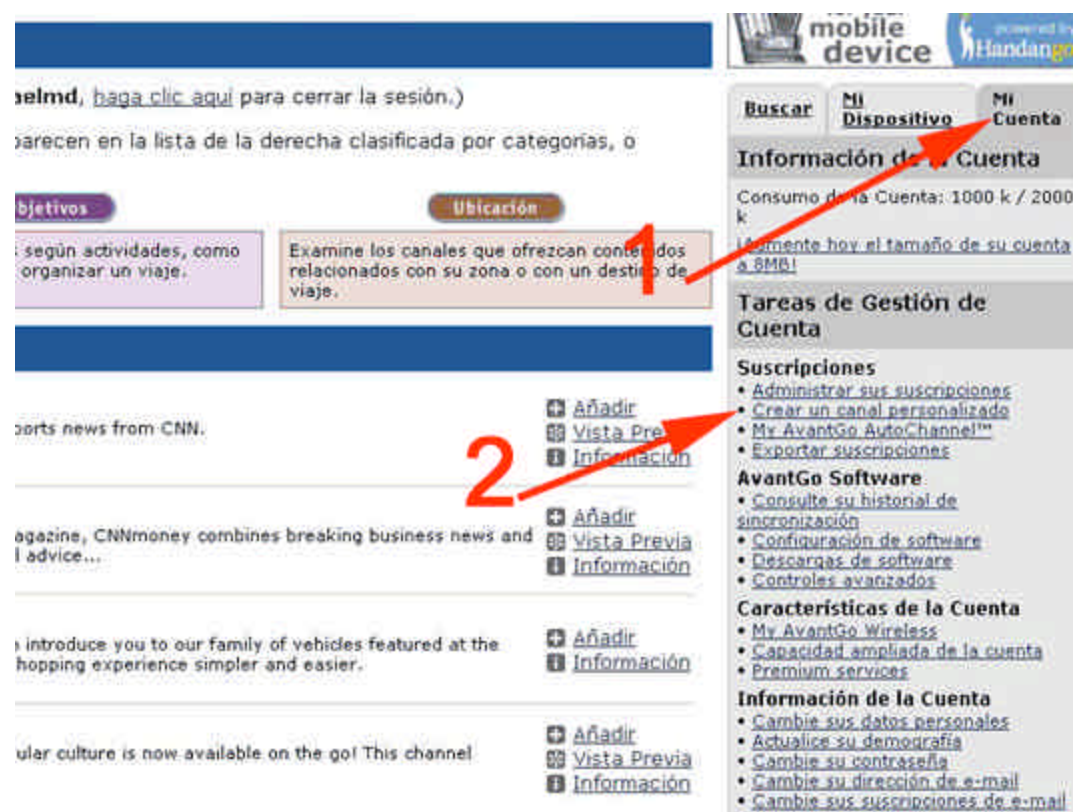

## PASOS A SEGUIR

Para poder acceder a Remax City desde tu palm debes de tener una cuenta en AvantGo, en [https://my.avantgo.com/register/account\\_form\\_1.html](https://my.avantgo.com/register/account_form_1.html) podrás obtenerla.

Si tu ya tienes cuenta en AvantGo, en <https://my.avantgo.com/home/index.html?referer=http%3A%2F%2Favantgo.com%2Ffrontdoor%2Findex.html&target=> puedes guiare para obtener Remax City desde tu palm.

En la imagen anterior se muestra el lugar donde deberá de introducir su nombre de usuario y contraseña (parte superior izquierda de la página).